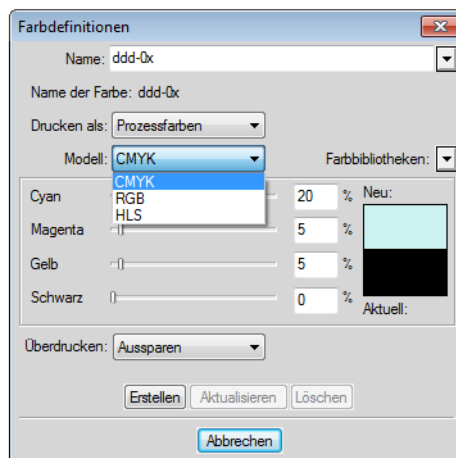

Tabelle 1: Farben, in FrameMaker definiert

		R	G	B			C	M	Y	K
ddd-0		204	242	242	ddd-0x		20	5	5	0
ddd-1		153	230	230	ddd-1x		40	10	10	0
ddd-2		102	217	217	ddd-2x		60	15	15	0
ddd-3		0	191	191	ddd-3x		100	25	25	0
ddd-4		0	102	102	ddd-4x		100	60	60	0

Die obigen Farbdefinitionen, in Adobe Illustrator einmal als RGB-EPS und einmal als CMYK-EPS gespeichert: